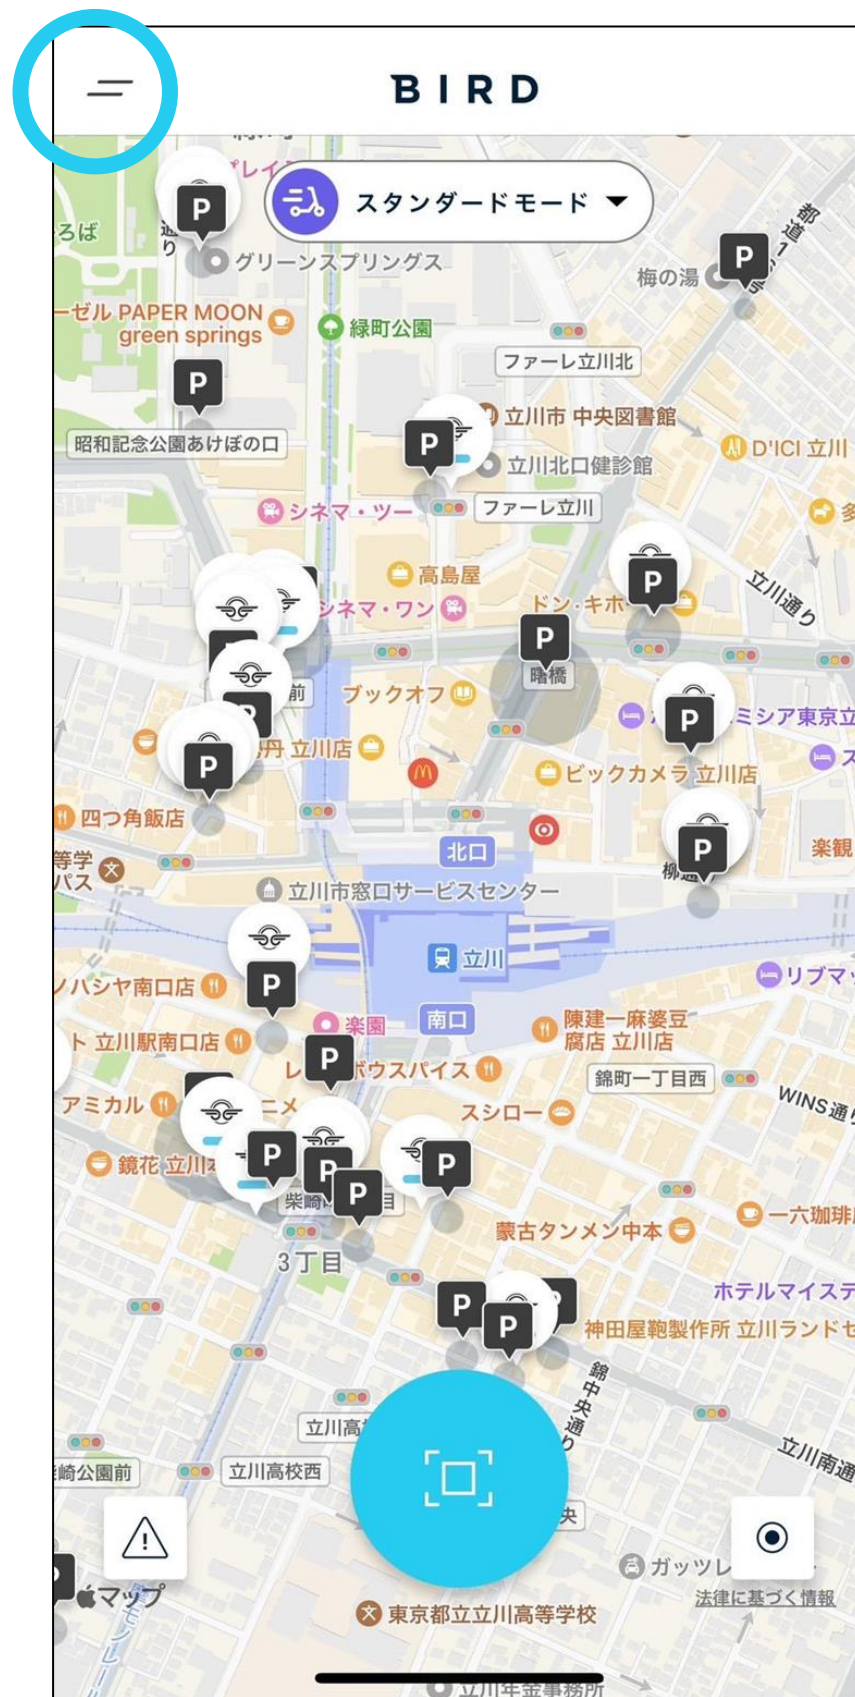

乗り方ガイド

How to Ride

🔍 ギフトコード入力編

アプリを開いて左上の二本線をタップ 

ギフトコードをタップ

持っているギフトコードを入力して利用開始！

島田deスイスイ
今だけ0円無料キャンペーン

ギフトコード **shimada23**

ギフトを入力出来たり
このような画面になります！