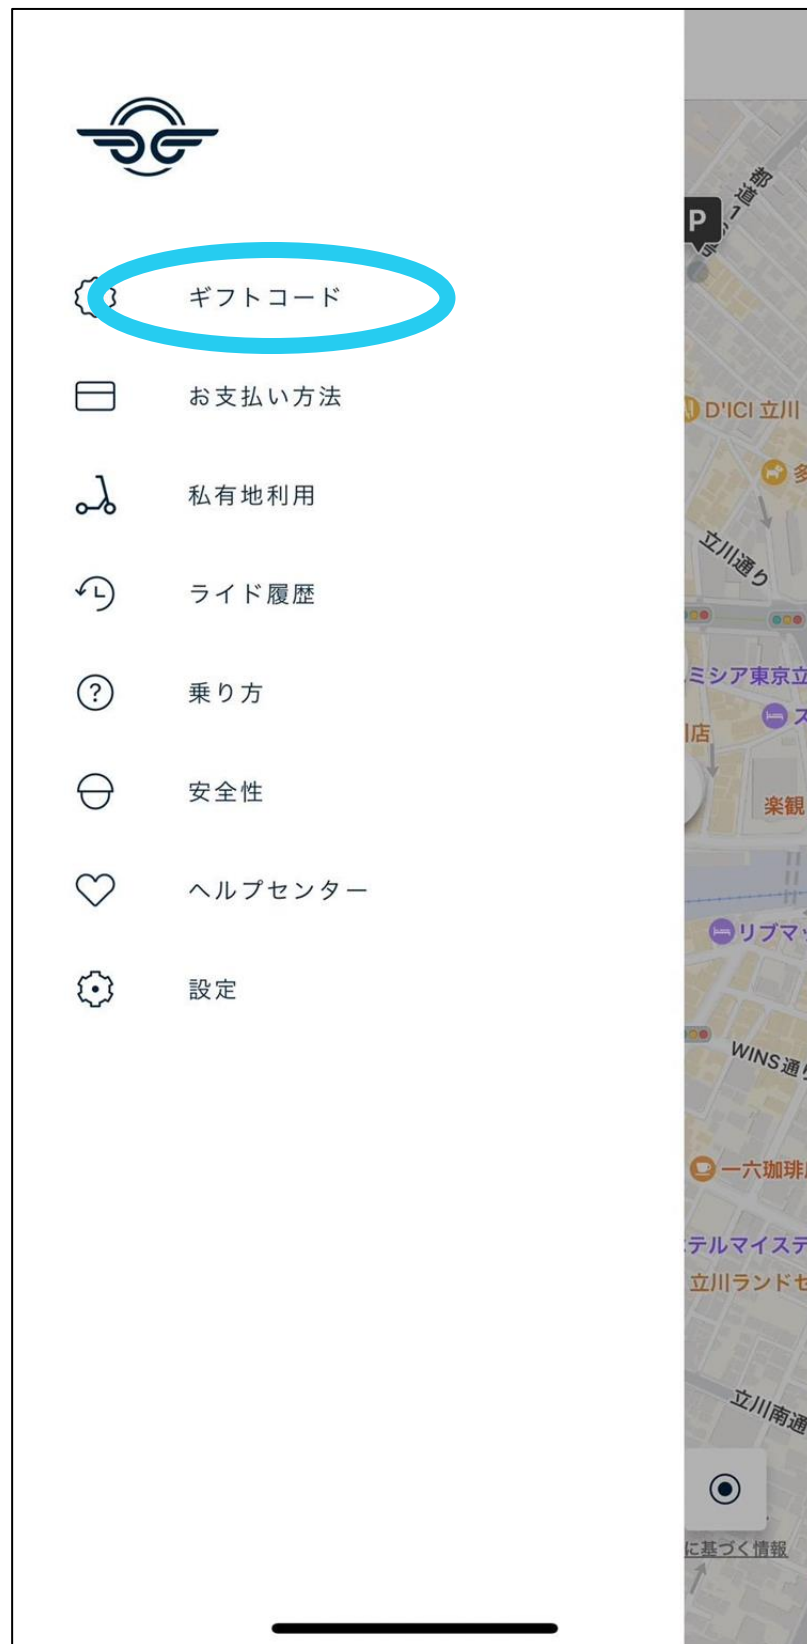

乗り方ガイド

How to Ride

🔍 ギフトコード入力編

アプリを開いて左上の二本線をタップ 

ギフトコードをタップ

持っているギフトコードを入力して利用開始！

島田deスイスイ
今だけ0円無料キャンペーン

ギフトコード **shimada23**