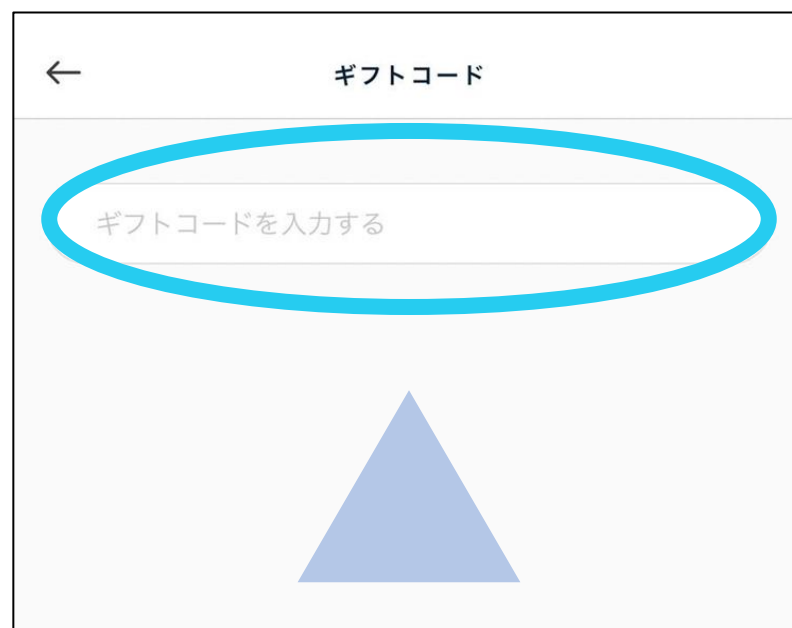

乗り方ガイド

How to Ride

🔍 ギフトコード入力編

アプリを開いて左上の二本線をタップ 

ギフトコードをタップ

持っているギフトコードを入力して利用開始！

島田deスイスイ
今だけ0円無料キャンペーン

ギフトコード **shimada23**